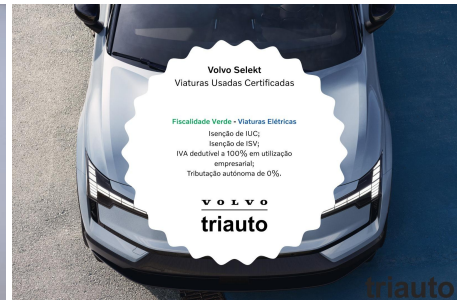

EX90 Twin Motor Ultra

€ 82 400.00

Marca: Volvo
Ano: 2025
Caixa: Automática
Kms: 6.500

Matrícula: CH-18-TU
Garantia: 24 Meses
Modelo: EX90
Motor: 0cm³/408cv

Número portas: 4-5
Combustível: Eléctrico
Cor: Azul Denim