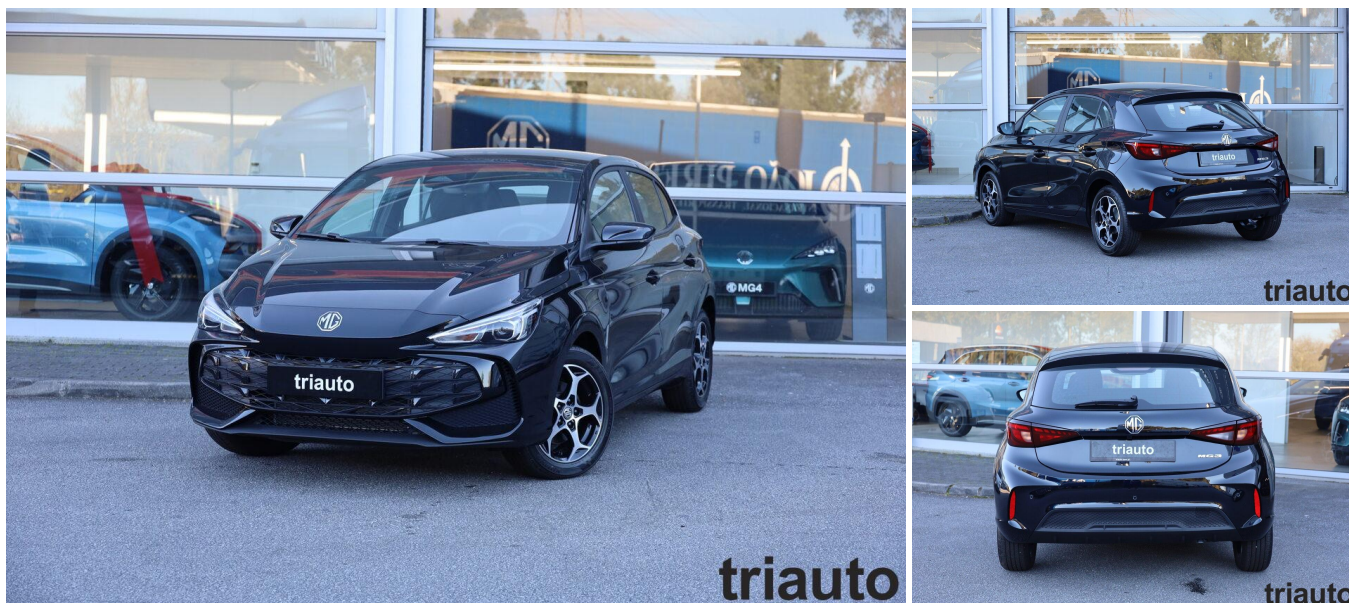

MG3 ICE 1.5 L 2WD COMFORT

€ 19 900.00

Marca: MG
Ano: 2025
Caixa: Manual
Kms: 1.000

Matrícula: CA-94-NJ
Garantia: De fábrica
Modelo: MG3
Motor: 1495cm³/116cv

Número portas: 4-5
Combustível: Gasolina
Cor: Preto

EXTERIOR

- Espelhos retrovisores eléctricos
- Espelhos retrovisores exteriores rebatíveis
- Luzes Diurnas, LED
- Sensor de temperatura exterior

INTERIOR

- Comandos do radio no volante
- Volante de cor escura
- Volante em couro