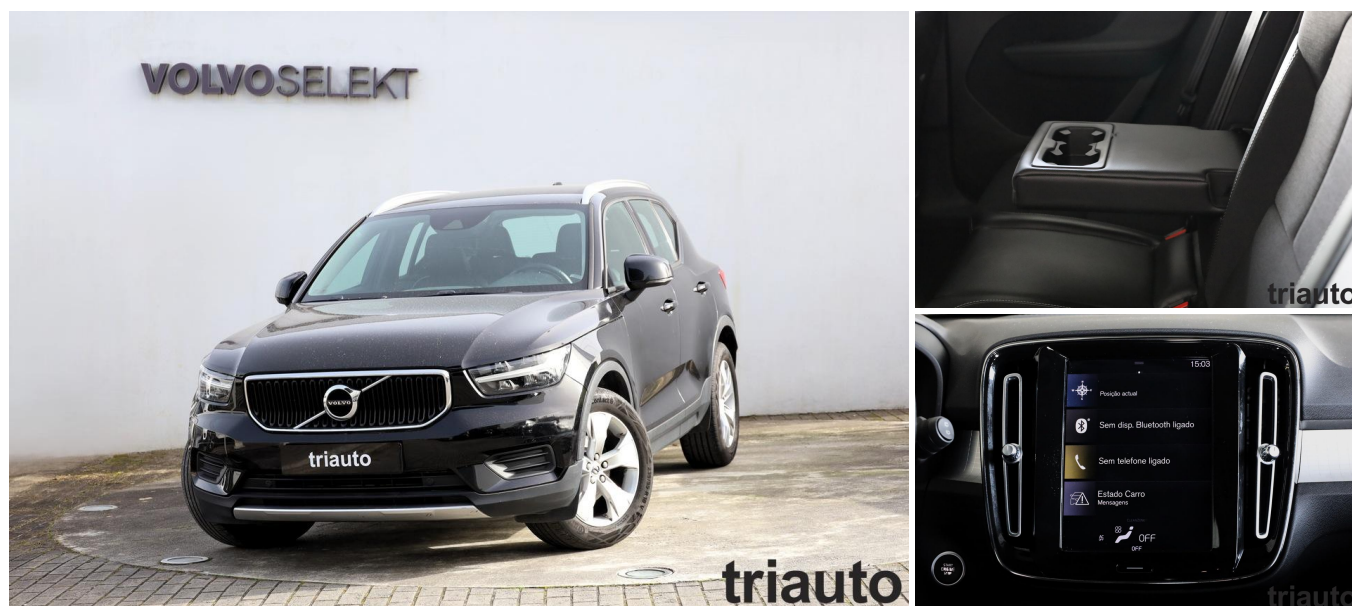

XC40 D3 Momentum

€ 26 700.00

Marca: Volvo
Ano: 2019
Caixa: Automática
Kms: 132.100

Matrícula: 15-XH-15
Garantia: 18 Meses
Modelo: XC40
Motor: 1969cm³/150cv

Número portas: 4-5
Combustível: Diesel
Cor: Onyx Black

EXTERIOR

- ✓ Barras de tejadilho prateadas
- ✓ Espelhos retrovisores eléctricos
- ✓ Espelhos retrovisores exteriores rebatíveis
- ✓ Faróis em LED Mid

INTERIOR

- ✓ Inserções decorativas Aluminium
- ✓ Apoio de Braços Traseiro com Porta-Copos
- ✓ Comandos do radio no volante
- ✓ Espelhos retrovisores exteriores e interior anti-encandeamento
- ✓ Volante de cor escura
- ✓ Volante em couro

CONFORTO E SEGURANÇA

- ✓ Câmara traseira
- ✓ Collision Mitigation Support, dianteiro
- ✓ Controlo de audio no volante
- ✓ Cruise control
- ✓ Display central de 9 touchscreen
- ✓ Entrada USB
- ✓ Entrada USB/Ipod
- ✓ Fecho de Segurança eléctrica das portas traseiras
- ✓ Hill Descent Control
- ✓ Hill Start Assist
- ✓ Kit de reparação de furos
- ✓ Kit Mãos Livres
- ✓ Lane Keeping Aid
- ✓ Limitador de velocidade
- ✓ Painel de instrumentos digital
- ✓ Sensor de chuva
- ✓ Sensores de ajuda ao estacionamento, atrás e à frente
- ✓ Sistema Bluetooth
- ✓ Sistema Start/Stop
- ✓ Travão de estacionamento eléctrico