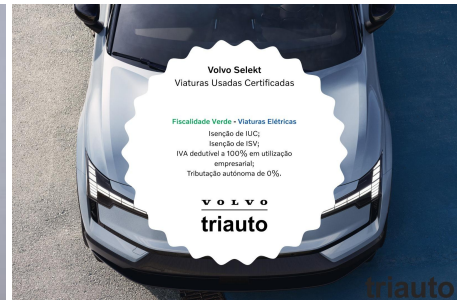

EX30 Single Motor Core

€ 33 200.00

Marca: Volvo
Ano: 2025
Caixa: Automática
Kms: 7.500

Matrícula: BU-01-VL
Garantia: 24 Meses
Modelo: EX30
Motor: 0cm³/272cv

Número portas: 4-5
Combustível: Elétrico
Cor: Azul Nuvem