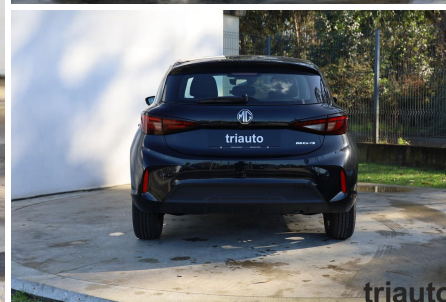

MG3 ICE 1.5 L 2WD COMFORT

€ 19 900.00

Marca: MG
Ano: 2025
Caixa: Manual
Kms: 1.000

Matrícula: BX-34-ZG
Garantia: De fábrica
Modelo: MG3
Motor: 1495cm³/116cv

Número portas: 4-5
Combustível: Gasolina
Cor: Preto

EXTERIOR

- Espelhos retrovisores eléctricos
- Espelhos retrovisores exteriores rebativeis
- Luzes Diurnas, LED
- Sensor de temperatura exterior

INTERIOR

- Comandos do radio no volante
- Volante de cor escura
- Volante em couro