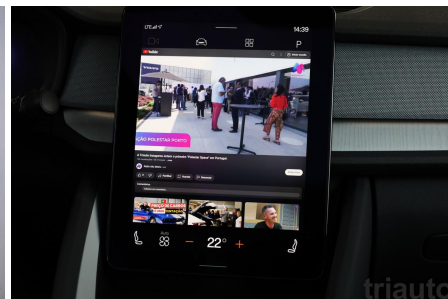

Polestar 2 Single Motor Long Range

€ 44 700.00

Marca: Polestar
Ano: 2024
Caixa: Automática
Kms: 10.000

Matrícula: BH-96-II
Garantia: De fábrica
Modelo: Polestar 2
Motor: 0cm³/272cv

Número portas: 4-5
Combustível: Elétrico
Cor: Cinza Thunder

EXTERIOR

- ☒ Espelhos retrovisores eléctricos
- ☒ Espelhos retrovisores exteriores rebativeis
- ☒ Luzes Diurnas, LED

INTERIOR

- ☒ Comandos do radio no volante
- ☒ Volante em couro

CONFORTO E SEGURANÇA

- ☒ BLIS - Aviso de presença de viaturas no ângulo morto
- ☒ Câmara 360 graus
- ☒ Câmara traseira
- ☒ City Safety
- ☒ Computador de Bordo
- ☒ Controlo de audio no volante
- ☒ Cruise control
- ☒ Entrada USB
- ☒ Indicador de pneu vazio
- ☒ ISOFIX
- ☒ Keyless
- ☒ Kit Mãos Livres
- ☒ Lane Keeping Aid
- ☒ Limitador de velocidade
- ☒ Painel de instrumentos digital
- ☒ Portão da bagageira eléctrico
- ☒ Sensor de chuva
- ☒ Sensores de ajuda ao estacionamento, atrás e à frente
- ☒ Sistema Bluetooth
- ☒ Sistema Start/Stop
- ☒ Travão de estacionamento eléctrico
- ☒ Volante ajustável em altura e profundidade

AUDIO E NAVEGAÇÃO